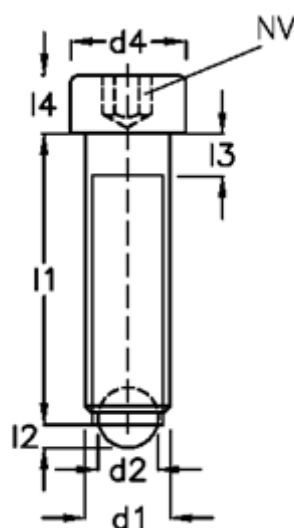

Varenummer: 209276701
Beskrivelse: E+G Kuglespændeskruer
GN 606-M10-60-AN

Mål

d1	= M10	l4 = 10
d2	= 7.0	
d3	= 6.0	
d4	= 16	
Indvendig sekskant	= 8.0	
l1	= 60	
l2	= 1.7	
l3	= 4.5	